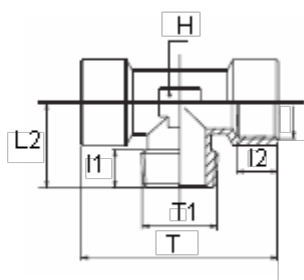

Varenummer: 5891240TR18
Beskrivelse: T-stykke, nippelmuffe 1240TR
R1/8" - G1/8"

Mål

H = 10
I1 = 40.0
L1 = 9.5
I2 = 18.5
L2 = 8.0
T1 = 1/8"
T2 = 1/8"